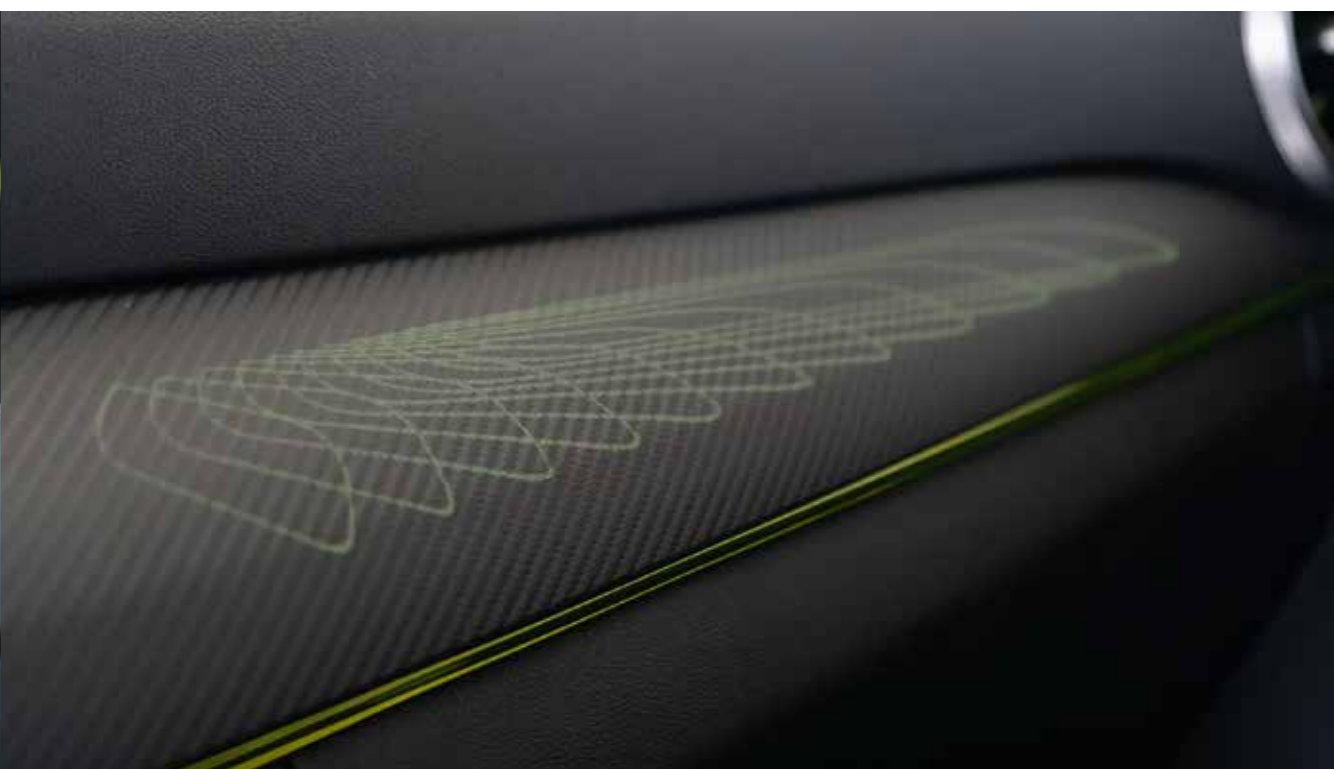

Rozmery a hmotnosti

	Exclusive
Technicky prípustná hmotnosť na nápravu (kg) predná/zadná	1046/1046
Maximálna prípustná hmotnosť prípojného vozidla (kg) brzdeného/nebrzdeného	1500/750
Maximálna technicky prípustná hmotnosť v spojovacom bode (kg)	60
Objem kufra (l)	480
Počet sedadiel	5
Kombinovaná spotreba^{WLTP}	bude definované
Objem palivovej nádrže (l)	55